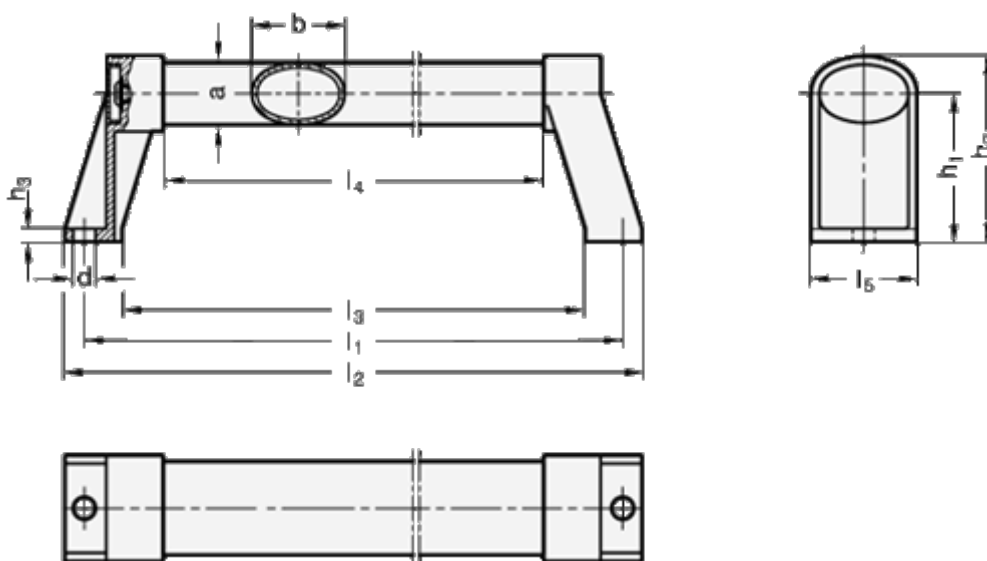

Varenummer: 20334136300SW
Beskrivelse: E+G Ovalt håndtag i aluminium
GN 334.1-36-300-SW

Mål

a = 24	l3 = 271
b = 36	l4 = 239
d = 8.5	l5 = 41
h1 = 57	
h2 = 72	
h3 = 5	
l1 = 300	
l2 = 315	